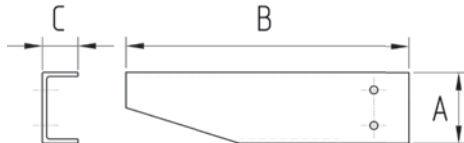

Крепление к перекрытию:

- M10

Крепление лотков:

- M6

Срок службы
не менее 30 лет

Стойка потолочного подвеса:

Консоль версии R (правая)

Консоль версии L (левая)

Пример заказа:

Подвес потолочный СНР – 1 компл.
в составе:

- стойка потолочная СНС-520 – 1 шт.
- консоль левая СНС 100 L – 1 шт.
- консоль правая СНС 100 R – 1 шт.

Стойки потолочного подвеса:

НАИМЕНОВАНИЕ	ПАРАМЕТР А, ММ	ПАРАМЕТР В, ММ	ПАРАМЕТР С, ММ	ПАРАМЕТР Е, ММ	КОЛИЧЕСТВО РЯДОВ КОНСОЛЕЙ
Стойка потолочного подвеса СНС-520	520	350	100	160	1
Стойка потолочного подвеса СНС-1020	1020	350	100	160	4