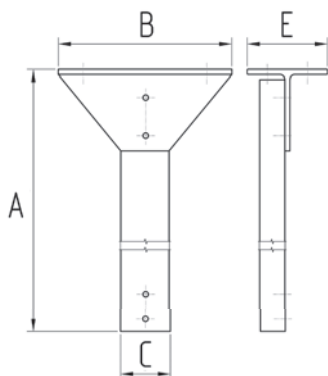

Крепление к перекрытию:

- M10

Крепление лотков:

- M6

Срок службы
не менее 30 лет

Стойка потолочного подвеса:

Консоль версии R (правая)

Консоль версии L (левая)

Пример заказа:

Подвес потолочный СНР – 1 компл.
в составе:

- стойка потолочная СНС-520 – 1 шт.
- консоль левая СНС 100 L – 1 шт.
- консоль правая СНС 100 R – 1 шт.

Стойки потолочного подвеса:

НАИМЕНОВАНИЕ	ПАРАМЕТР А, ММ	ПАРАМЕТР В, ММ	ПАРАМЕТР С, ММ	ПАРАМЕТР Е, ММ	КОЛИЧЕСТВО РЯДОВ КОНСОЛЕЙ
Стойка потолочного подвеса СНС-520	520	350	100	160	1
Стойка потолочного подвеса СНС-1020	1020	350	100	160	4

Консоли потолочного подвеса:

НАИМЕНОВАНИЕ	НАИМЕНОВАНИЕ	ПАРАМЕТР А, ММ	ПАРАМЕТР В, ММ	ПАРАМЕТР С, ММ
Консоль потолочного подвеса СНС 100 L	Консоль потолочного подвеса СНС 100 R	100	200	50
Консоль потолочного подвеса СНС 200 L	Консоль потолочного подвеса СНС 200 R	100	300	50
Консоль потолочного подвеса СНС 300 L	Консоль потолочного подвеса СНС 300 R	100	400	50
Консоль потолочного подвеса СНС 400 L	Консоль потолочного подвеса СНС 400 R	100	500	50
Консоль потолочного подвеса СНС 500 L	Консоль потолочного подвеса СНС 500 R	100	600	50
Консоль потолочного подвеса СНС 600 L	Консоль потолочного подвеса СНС 600 R	100	700	50