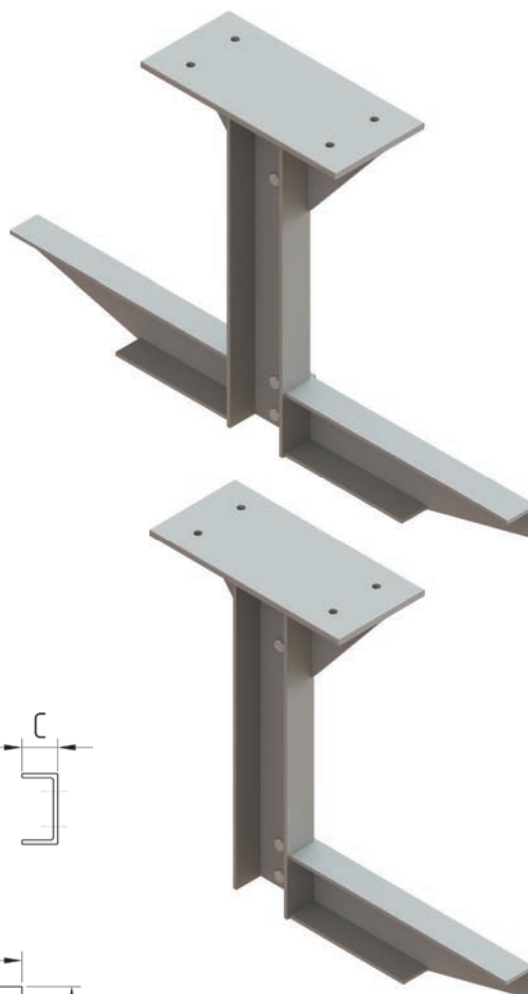

ПОДВЕС ПОТОЛОЧНЫЙ СНР

Назначение:

Применяется для монтажа кабельных лотков к потолкам и верхним перекрытиям зданий и сооружений.

Информация:

Цветовое исполнение:

- по системе RAL

Материал:

- VE – винилэфирная смола
- PE – полиэфирная смола

Крепление к перекрытию:

- M10

Крепление лотков:

- M6

Срок службы
не менее 30 лет

Стойка потолочного подвеса:

Консоль версии R (правая)

Консоль версии L (левая)

Пример заказа:

Подвес потолочный СНР – 1 компл.
в составе:

- стойка потолочная СНС-520 – 1 шт.
- консоль левая СНС 100 L – 1 шт.
- консоль правая СНС 100 R – 1 шт.

Стойки потолочного подвеса:

НАИМЕНОВАНИЕ	ПАРАМЕТР А, ММ	ПАРАМЕТР В, ММ	ПАРАМЕТР С, ММ	ПАРАМЕТР Е, ММ	КОЛИЧЕСТВО РЯДОВ КОНСОЛЕЙ
Стойка потолочного подвеса СНС-520	520	350	100	160	1
Стойка потолочного подвеса СНС-1020	1020	350	100	160	4